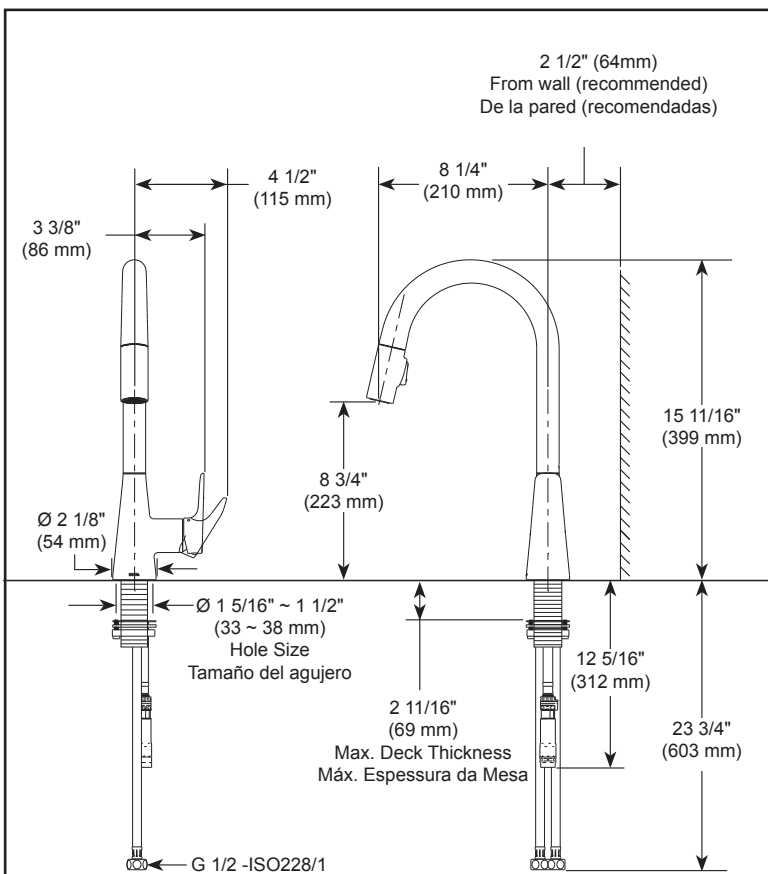

## シングルハンドルプルダウンキッチン水栓

▲ Designate proper finish suffix / Designe los accesorios de acabado adecuados /

### 特徴

- マグナタイトドッキングシステム
- タッチクリーン

### 標準仕様

- 2つの機能を備えたプルダウンワンドにより、ストレートとシャワーに切り替えることができます
- ゲースネックデザインの注ぎ口は引き込み式ホースで360度回転します
- シングルホール取付け